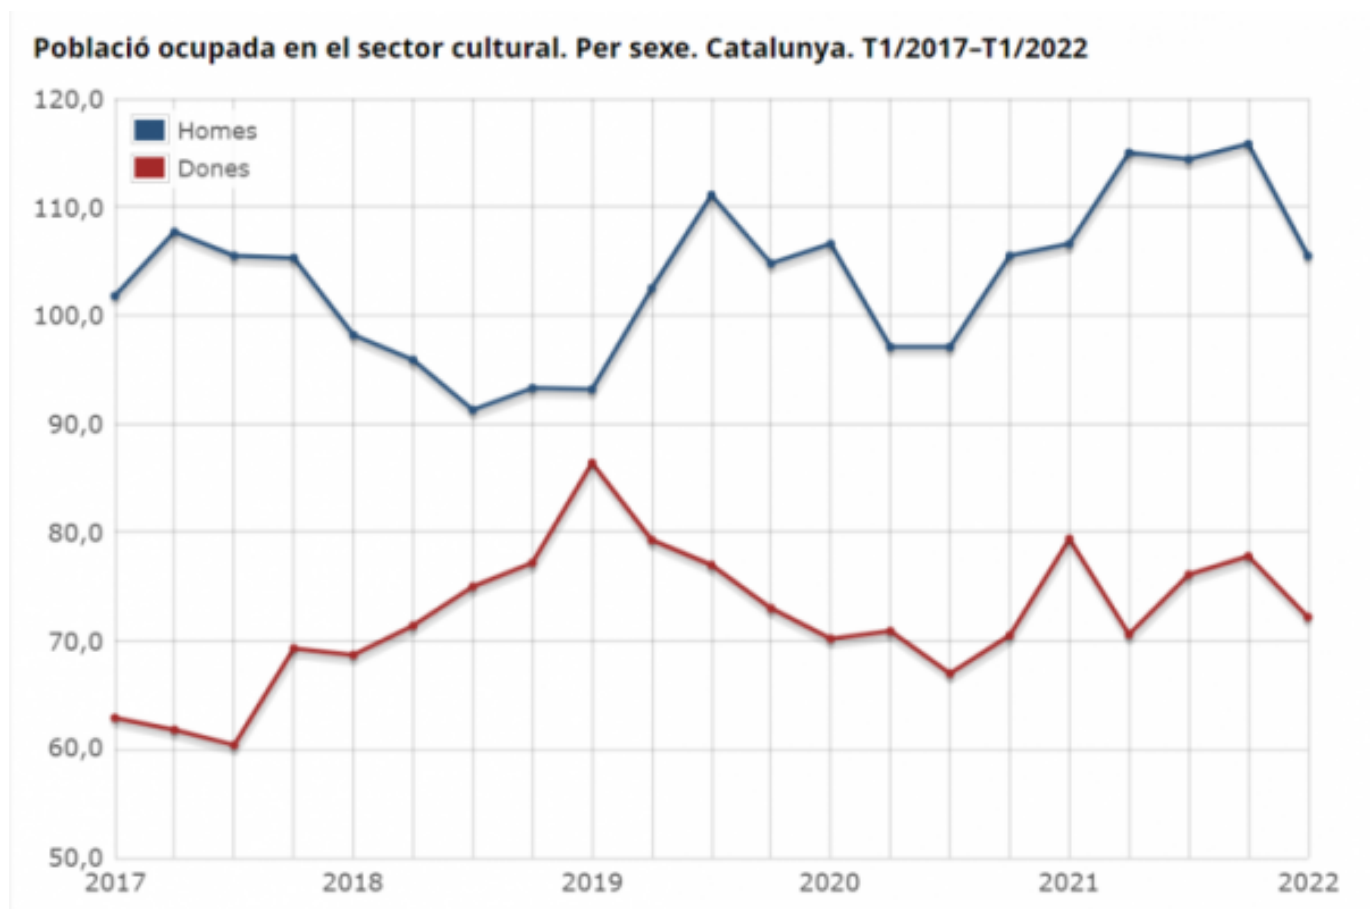

La font estadística de les dades és l'[Enquesta de població activa](#) [2]. L'EPA és una estadística per mostreig de caràcter continu que realitza l'[INE](#) [3] amb periodicitat trimestral per a tot el territori espanyol, l'objectiu principal de la qual és conèixer la relació amb l'activitat econòmica de la població. L'Idescat amplia trimestralment els resultats de l'EPA per a l'àmbit de Catalunya.

Més informació: [Població ocupada en el sector cultural](#) [4]

La informació procedeix de les webs i canals de comunicació de l'[Idescat](#) [5]

Categories: Informe estadístic

Etiquetes: població activa

Etiquetes: treballadors de la cultura

Etiquetes: Catalunya