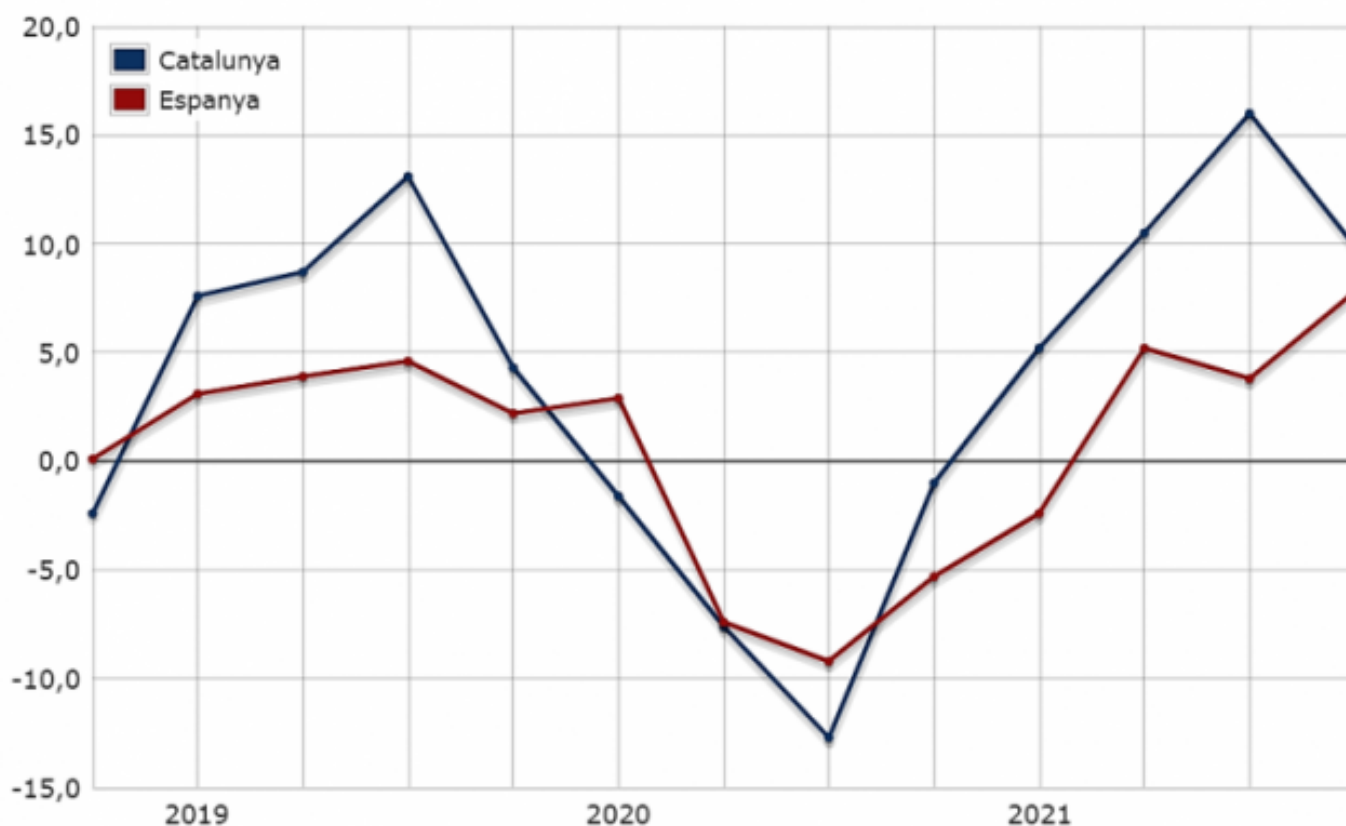

Població ocupada en el sector cultural. EPA. IV/2021

Publicat per [Interacció](#) [1] el 01/02/2022 - 12:00

La població ocupada en el sector cultural se situa en 193.500 persones i augmenta un 9,9% interanual i un 1,6% intertrimestral. Per sexe, el sector de la cultura ocupa 115.800 homes i 77.800 dones.

Per situació professional, la població assalariada augmenta un 20 % aquest trimestre, i la no assalariada disminueix en un 5,7 %. El sector cultural aplega el 5,5% de la població ocupada a Catalunya, aquest quart trimestre de 2021. Pel que fa a l'Estat espanyol, la població ocupada en el sector cultural ha augmentat un 3,5 % respecte l'any anterior i el percentatge sobre la població ocupada total és del 3,9 %.

Variació interanual de la població ocupada en el sector cultural. Catalunya i Espanya.
T4/2018-T4/2021

Variació interanual de la població ocupada en el sector cultural. Per sexe. Catalunya. T4/2018-T4/2021

Població ocupada en el sector cultural. Per sexe. Catalunya. T4/2016-T4/2021

La font estadística de les dades és l'[Enquesta de població activa](#) [2]. L'EPA és una estadística per mostreig de caràcter continu que realitza l'INE [3] amb periodicitat trimestral per a tot el territori espanyol, l'objectiu principal de la qual és conèixer la relació amb l'activitat econòmica de la població. L'Idescat amplia trimestralment els resultats de l'EPA per a l'àmbit de Catalunya.