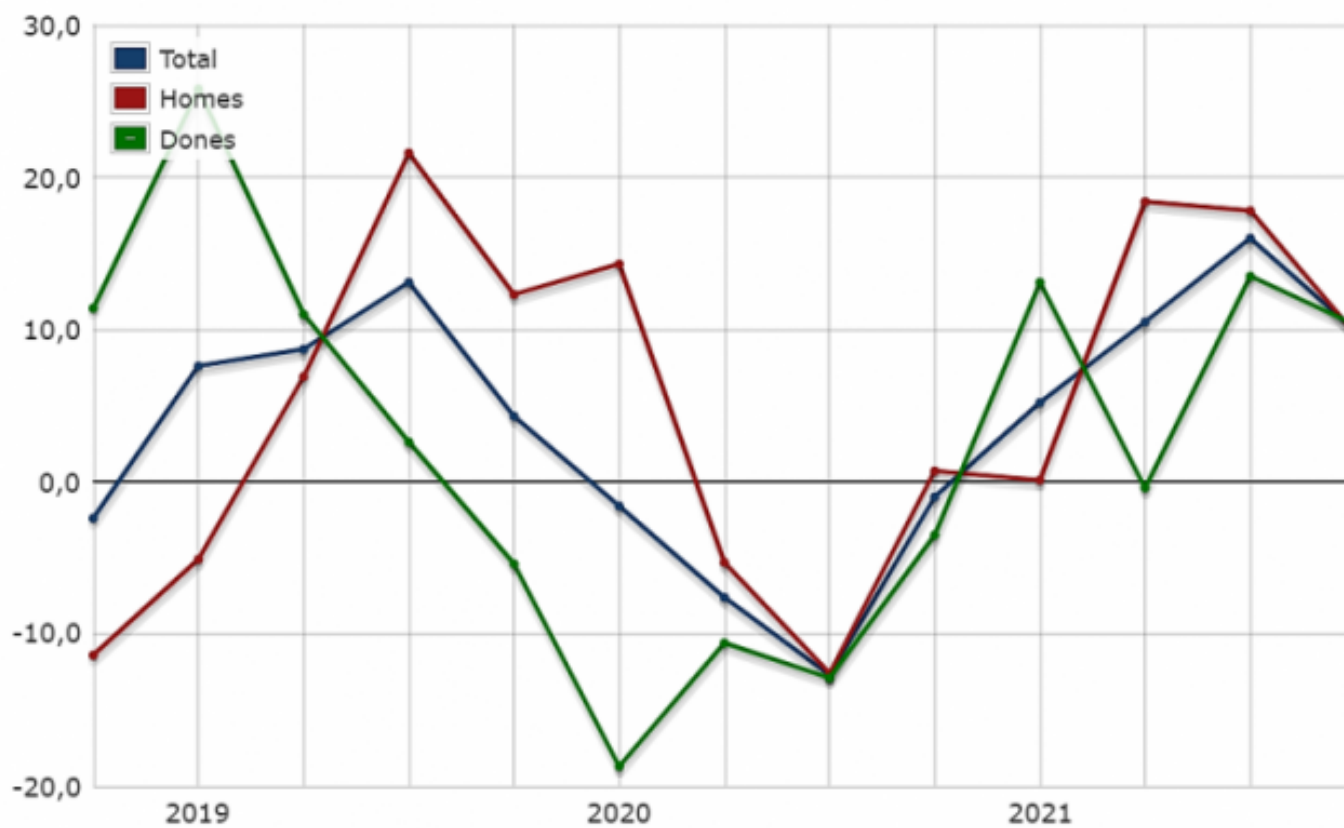

Població ocupada en el sector cultural. EPA. IV/2021

Publicat per [Interacció](#) [1] el 01/02/2022 - 12:00

La població ocupada en el sector cultural se situa en 193.500 persones i augmenta un 9,9% interanual i un 1,6% intertrimestral. Per sexe, el sector de la cultura ocupa 115.800 homes i 77.800 dones.

Per situació professional, la població assalariada augmenta un 20 % aquest trimestre, i la no assalariada disminueix en un 5,7 %. El sector cultural aplega el 5,5% de la població ocupada a Catalunya, aquest quart trimestre de 2021. Pel que fa a l'Estat espanyol, la població ocupada en el sector cultural ha augmentat un 3,5 % respecte l'any anterior i el percentatge sobre la població ocupada total és del 3,9 %.

Variació interanual de la població ocupada en el sector cultural. Catalunya i Espanya.
T4/2018-T4/2021

Variació interanual de la població ocupada en el sector cultural. Per sexe. Catalunya. T4/2018-T4/2021