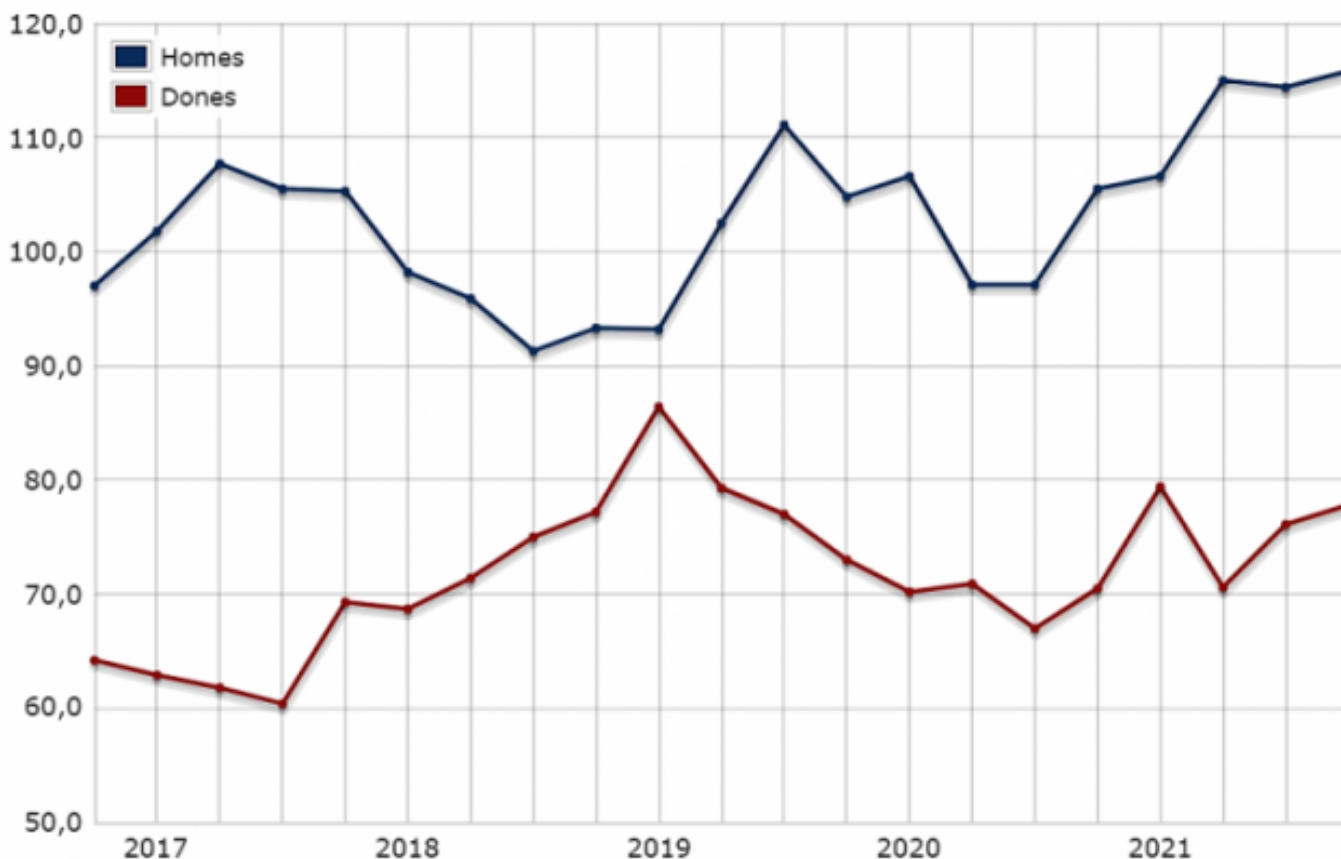

Població ocupada en el sector cultural. Per sexe. Catalunya. T4/2016-T4/2021

La font estadística de les dades és l'[Enquesta de població activa](#) [2]. L'EPA és una estadística per mostreig de caràcter continu que realitza l'INE [3] amb periodicitat trimestral per a tot el territori espanyol, l'objectiu principal de la qual és conèixer la relació amb l'activitat econòmica de la població. L'Idescat amplia trimestralment els resultats de l'EPA per a l'àmbit de Catalunya.

Més informació: [Població ocupada en el sector cultural](#) [4]

La informació procedeix de les webs i canals de comunicació de l'[Idescat](#) [5]

Categories: Informe estadístic

Etiquetes: població activa

Etiquetes: treballadors de la cultura

Etiquetes: Catalunya