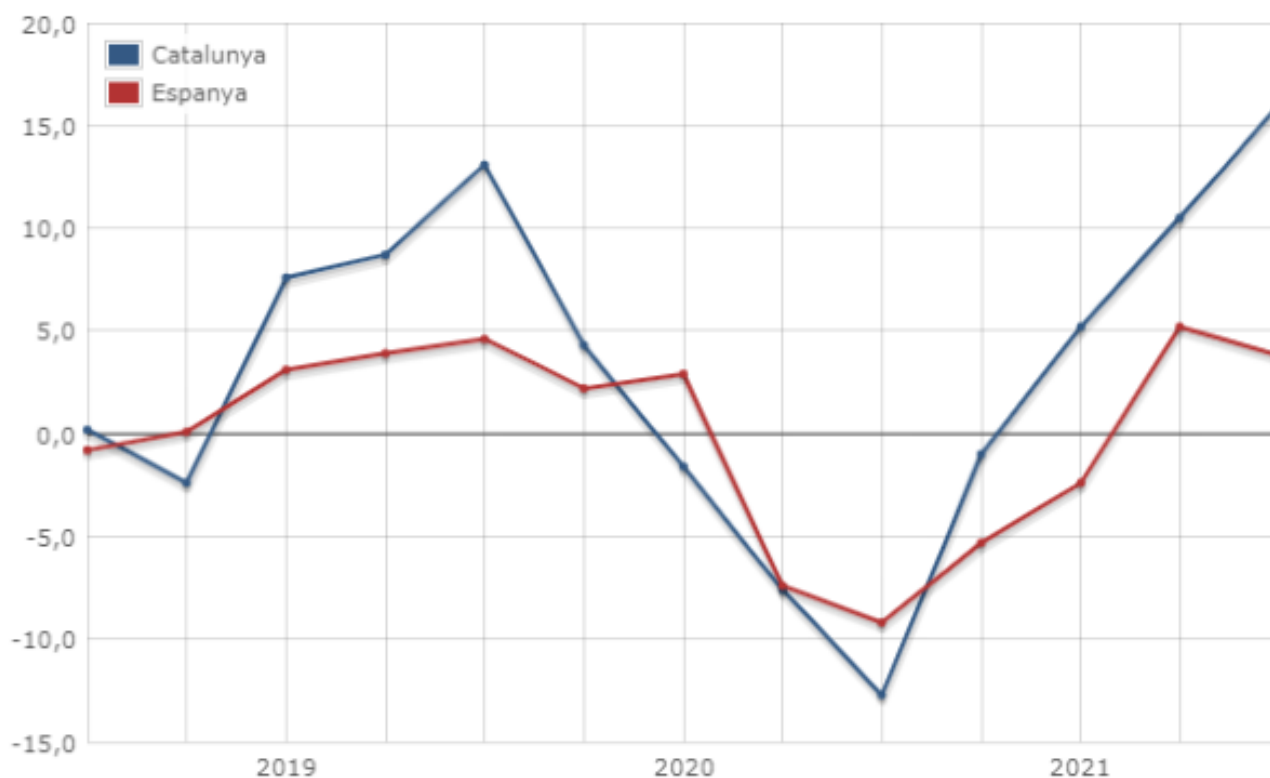

Població ocupada en el sector cultural. EPA. III/2021

Publicat per [Interacció](#) [1] el 28/10/2021 - 13:40

La població ocupada en el sector cultural se situa en 190.400 persones i augmenta un 16,5% interanual i un 2,6% intertrimestral. Per sexe, el sector de la cultura ocupa 114.400 homes i 76.100 dones.

Per situació professional, **la població assalariada augmenta un 21,3 % aquest trimestre, i la no assalariada en un 7,5%. El sector cultural aplega el 5,5% de la població ocupada a Catalunya**, aquest tercer trimestre de 2021. Pel que fa a l'Estat espanyol, la població ocupada en el sector cultural ha augmentat un 2,1% respecte l'any anterior i el percentatge sobre la població ocupada total és del 3,7 %.

Variació interanual de la població ocupada en el sector cultural. Catalunya i Espanya.
T3/2018-T3/2021

Variació interanual de la població ocupada en el sector cultural. Per sexe. Catalunya. T3/2018-T3/2021

Població ocupada en el sector cultural. Per sexe. Catalunya. T3/2016-T3/2021

La font estadística de les dades és l'[Enquesta de població activa](#) [2]. L'**EPA** és una estadística per mostreig de caràcter continu que realitza l'[INE](#) [3] amb periodicitat trimestral per a tot el territori espanyol, l'objectiu principal de la qual és conèixer la relació amb l'activitat econòmica de la població. L'Idescat amplia trimestralment els resultats de l'EPA per a l'àmbit de Catalunya.