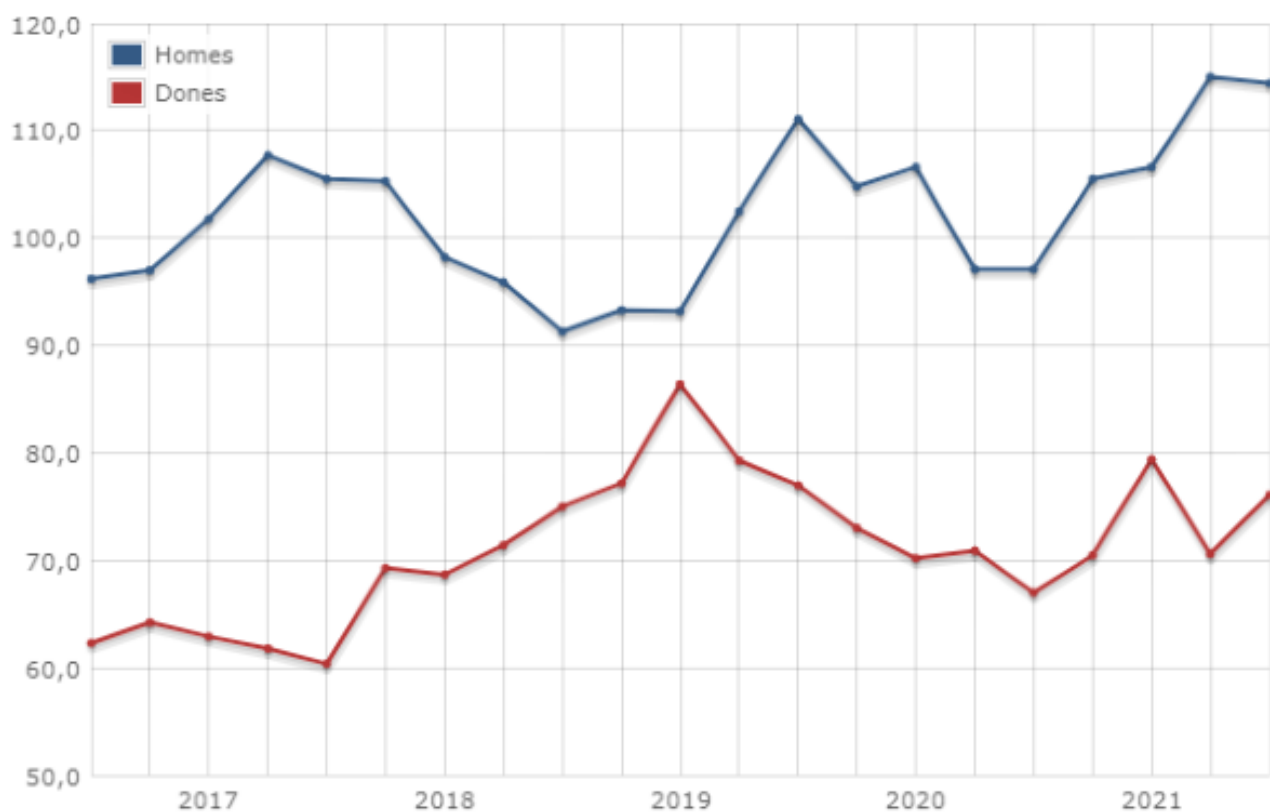

Població ocupada en el sector cultural. Per sexe. Catalunya. T3/2016-T3/2021