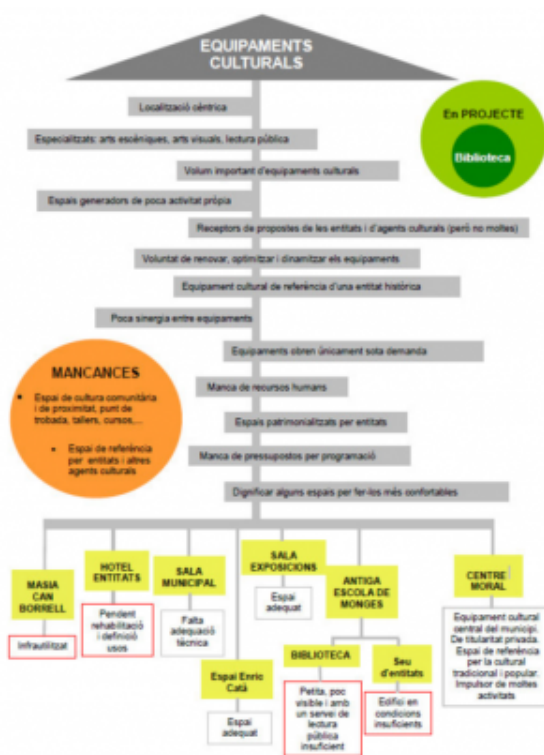

Arenys de Munt. arenysdemunt.cat

El document s'estructura en tres parts: un diagnòstic general del municipi i la seva realitat cultural, el projecte del centre cívic i el seu pla d'usos i de gestió. El primer bloc, el **diagnòstic de situació**, recull les dades sociodemogràfiques i el mapatge d'espais i organitzacions culturals del municipi, elements essencials per al desenvolupament d'aquest pla d'usos.

Amb l'objectiu de concretar les necessitats actuals de la població i les entitats culturals, aquest diagnòstic actualitza les dades del pla d'equipaments de 2016, que plantejava remodelacions en diversos equipaments culturals d'Arenys de Munt per adaptar-se als estàndards establerts pel Pla d'Equipaments Culturals de Catalunya (PECCat), entre els quals s'identificava la **reconversió de l'hotel d'entitats en el nou centre cívic** Can Mallol de la Torre.

Conclusions del Pla d'Equipaments Culturals d'Arenys de Munt (2016)

El segon bloc, dedicat al **projecte del centre cívic**, analitza el projecte d'adequació i reforma de l'edifici en línia amb la identificació dels possibles usos de l'equipament que s'identifiquen al següent apartat. El **pla d'usos i de gestió de l'equipament**, per tant, se centra a proposar una estructura d'organització – a partir d'un model de gestió directa –, a concretar els usos dels espais i els criteris de programació i presenta una aproximació a la valoració econòmica dels seus costos.

Els **principals objectius** del centre cívic són contribuir, des de les seves dimensions cultural i social, al desenvolupament cultural de la població i fomentar la cohesió social entre la ciutadania d'Arenys de Munt, i especialment dels veïns i veïnes del barri.