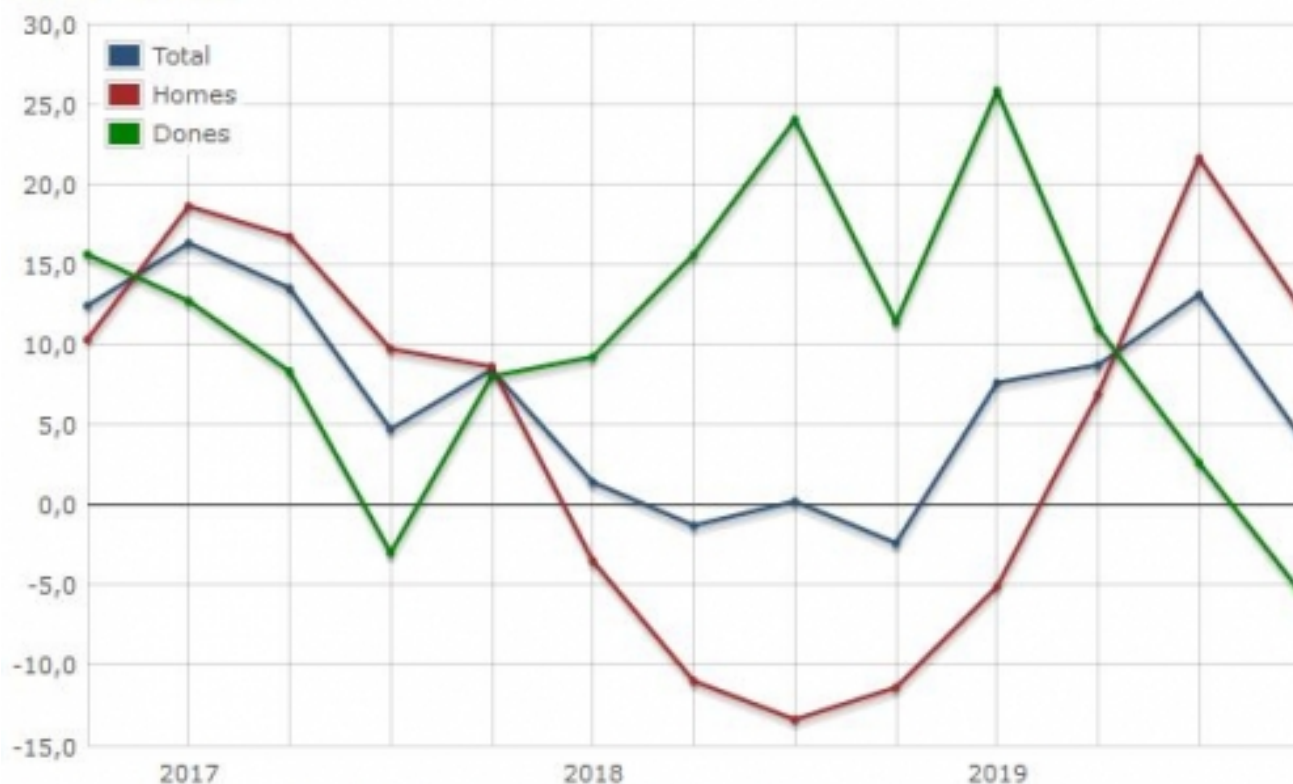

Població ocupada en el sector cultural. EPA. IV/2019

Publicat per [Interacció](#) [1] el 28/01/2020 - 14:11 | Última modificació: 13/10/2020 - 14:58

La població ocupada en el sector cultural a Catalunya és de 177,8 milers de persones en el quart trimestre del 2019, xifra que es tradueix en una variació interanual positiva del 4,3%. Per sexe, l'ocupació en aquest sector mostra una reducció interanual del -5,4% en el cas de les dones i un augment del 12,3% en el cas dels homes. Per situació professional, la població assalariada disminueix un -6,0% i la no assalariada augmenta un 30,9%. El sector cultural aplega el 5,1% de la població ocupada a Catalunya. Pel que fa a Espanya, la població ocupada en el sector cultural ha augmentat un 2,2% respecte a un any enrere i el percentatge sobre la població ocupada total és del 3,9%.

Variació interanual de la població ocupada en el sector cultural. Catalunya i Espanya. T4/2016-T4/2019

Font: Idescat, a partir de dades de l'Enquesta de població activa de l'INE.

Variació interanual de la població ocupada en el sector cultural. Per sexe. Catalunya. T4/2016-T4/2019