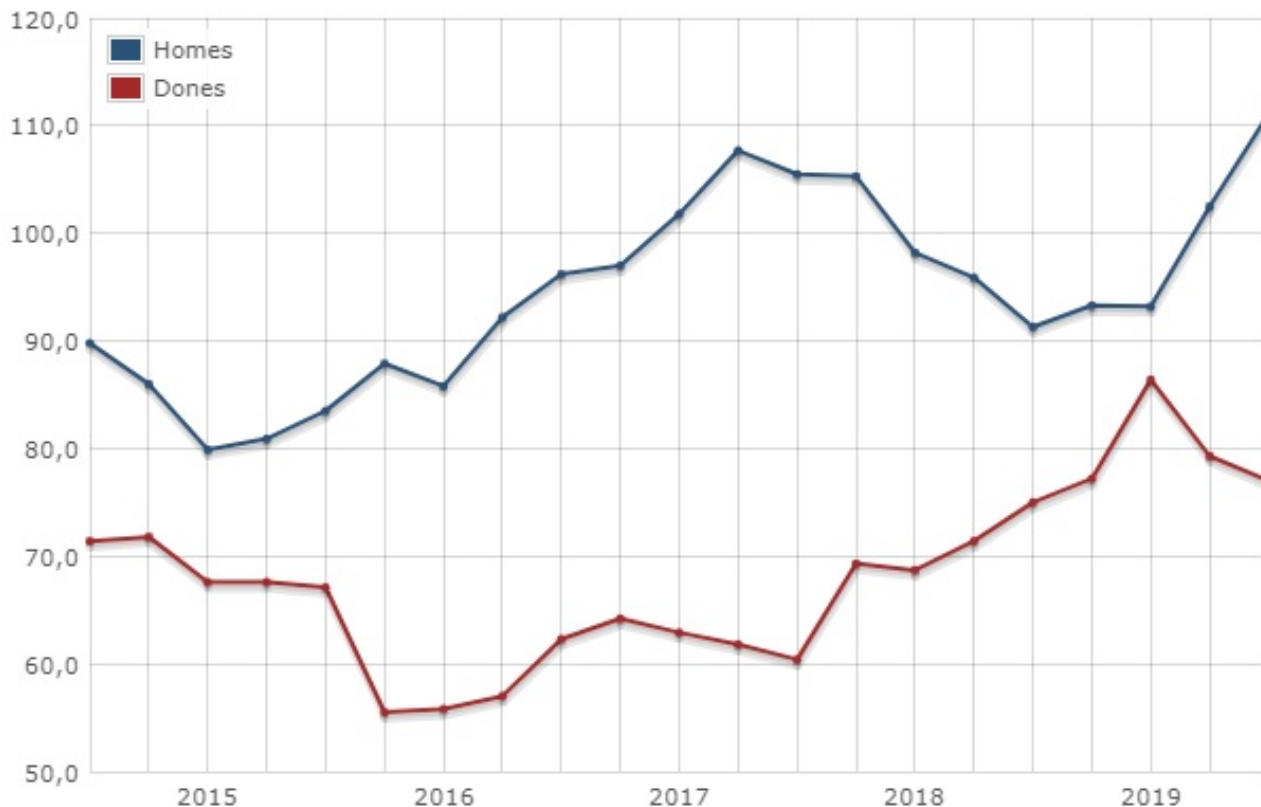

Població ocupada en el sector cultural. Per sexe. Catalunya. T3/2014-T3/2019

Font: Idescat, a partir de dades de l'Enquesta de població activa de l'INE.

La font estadística de les dades és l'[Enquesta de població activa](#) [2]. L'EPA és una estadística per mostreig de caràcter continu que realitza l'INE [3] amb periodicitat trimestral per a tot el territori espanyol, l'objectiu principal de la qual és conèixer la relació amb l'activitat econòmica de la població. L'Idescat amplia trimestralment els resultats de l'EPA per a l'àmbit de Catalunya.

Més informació: [Població ocupada en el sector cultural](#) [4]

Font : [Idescat](#) [5]

[Inicia sessió](#) [6] o [registra't](#) [7] per enviar comentaris

Categories: Informe estadístic

Etiquetes: població activa

Etiquetes: treballadors de la cultura

Etiquetes: Catalunya

- [8]

URL d'origen: <https://interaccio.diba.cat/CIDOC/blogs/2019/poblacio-ocupada-epa-iii2019>

Enllaços: