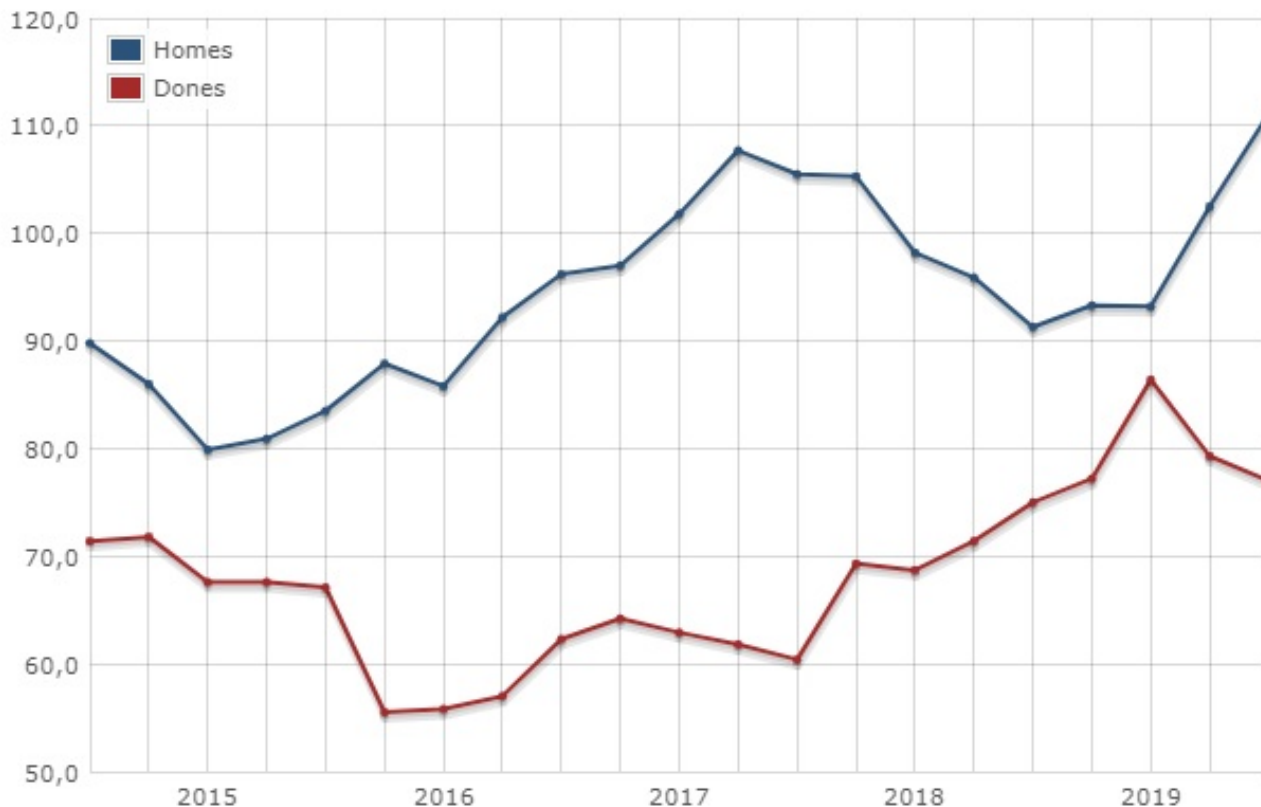

## Població ocupada en el sector cultural. EPA. III/2019

Publicat per [Interacció](#) [1] el 24/10/2019 - 11:21 | Última modificació: 13/10/2020 - 13:57

**La població ocupada en el sector cultural a Catalunya és de 188,1 milers de persones** en el tercer trimestre del 2019, xifra que es tradueix en **una variació interanual positiva del 13,1%**. Per sexe, l'ocupació en aquest sector mostra **un increment interanual del 2,6% en el cas de les dones i del 21,6% en el cas dels homes**. Per situació professional, **la població assalariada augmenta un 5,5% i la no assalariada un 33,5%**. **El sector cultural aplega el 5,4% de la població ocupada a Catalunya**. Pel que fa a Espanya, la població ocupada en el sector cultural ha augmentat un 4,6% respecte a un any enrere i el percentatge sobre la població ocupada total és del 4%.

### Variació interanual de la població ocupada en el sector cultural. Catalunya i Espanya. T3/2016-T3/2019

Font Catalunya: Idescat, a partir de dades de l'Enquesta de població activa de l'INE. Font Espanya: Idescat, a partir de dades de l'Enquesta de població activa de l'INE.

### Variació interanual de la població ocupada en el sector cultural. Per sexe. Catalunya. T3/2016-T3/2019

Font: Idescat, a partir de dades de l'Enquesta de població activa de l'INE.

**Població ocupada en el sector cultural. Per sexe. Catalunya. T3/2014-T3/2019**