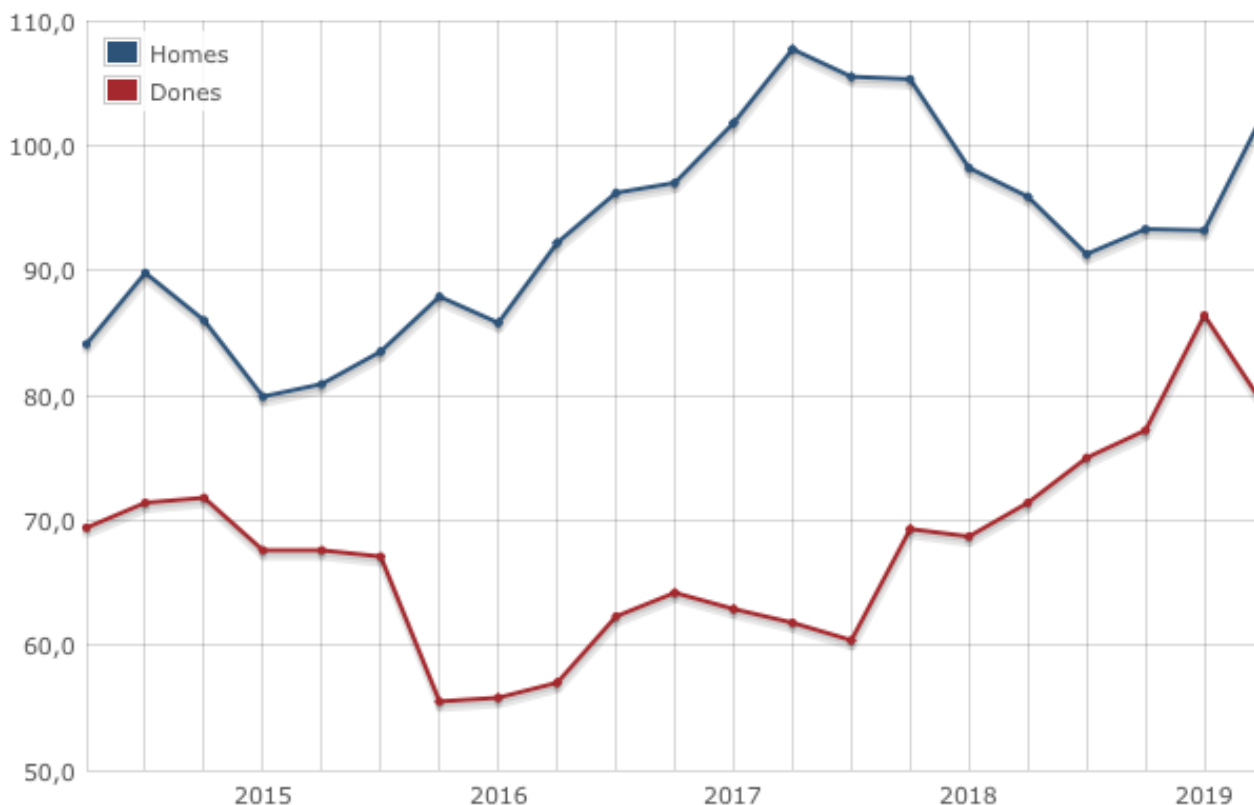

Població ocupada en el sector cultural. Per sexe. Catalunya. T2/2014-T2/2019

Font: Idescat, a partir de dades de l'Enquesta de població activa de l'INE.

La font estadística de les dades és l'[Enquesta de població activa](#) [2]. L'EPA és una estadística per mostreig de caràcter continu que realitza l'INE [3] amb periodicitat trimestral per a tot el territori espanyol, l'objectiu principal de la qual és conèixer la relació amb l'activitat econòmica de la població. L'Idescat amplia trimestralment els resultats de l'EPA per a l'àmbit de Catalunya.

Més informació: [Població ocupada en el sector cultural](#) [4]

Font : [Idescat](#) [5]

[Inicia sessió](#) [6] o [registra't](#) [7] per enviar comentaris

Categories: Informe estadístic
Etiquetes: població activa
Etiquetes: treballadors de la cultura
Etiquetes: Catalunya

- [8]

URL d'origen: <https://interaccio.diba.cat/CIDOC/blogs/2019/poblacio-ocupada-epa-ii2019>

Enllaços:

- [1] <https://interaccio.diba.cat/members/interaccio>
- [2] <http://www.idescat.cat/treball/epa>
- [3] <http://www.ine.es/>
- [4] <http://www.idescat.cat/economia/inec?tc=3&id=0333>