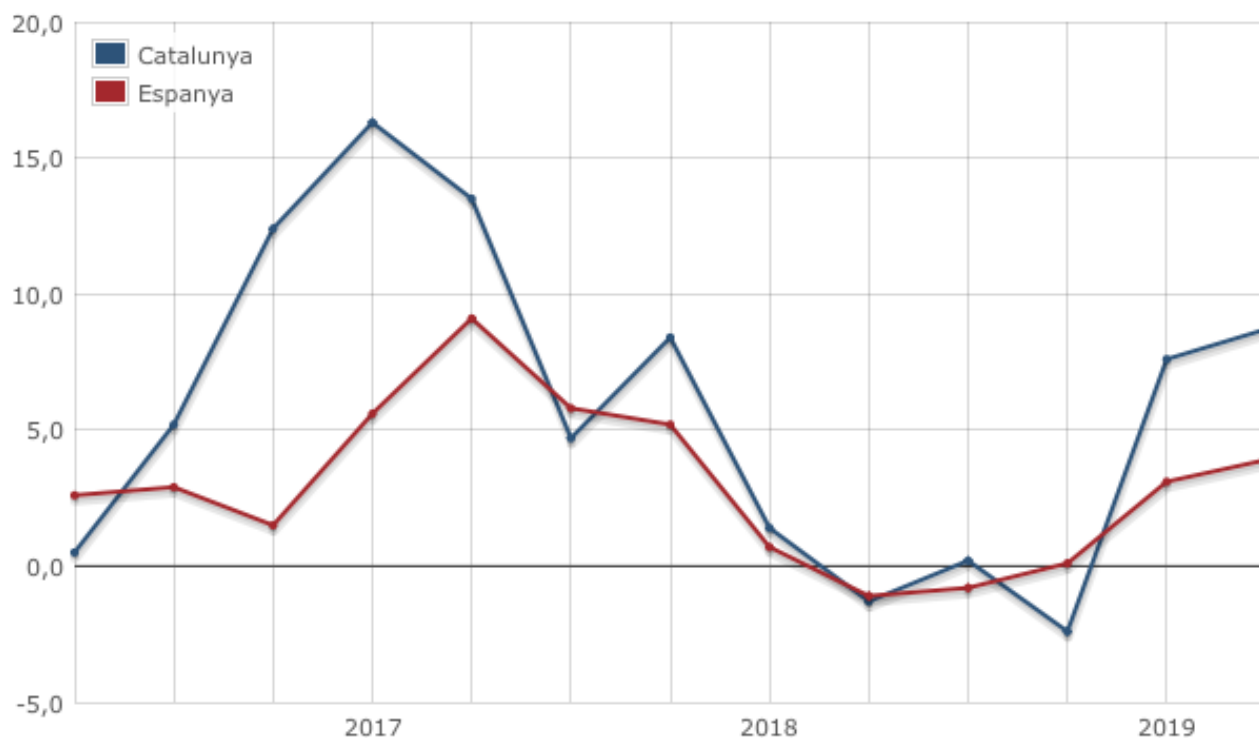

Variació interanual de la població ocupada en el sector cultural. Catalunya i Espanya. T2/2016–T2/2019

Font Catalunya: Idescat, a partir de dades de l'Enquesta de població activa de l'INE. Font Espanya: Idescat, a partir de dades de l'Enquesta de població activa de l'INE.