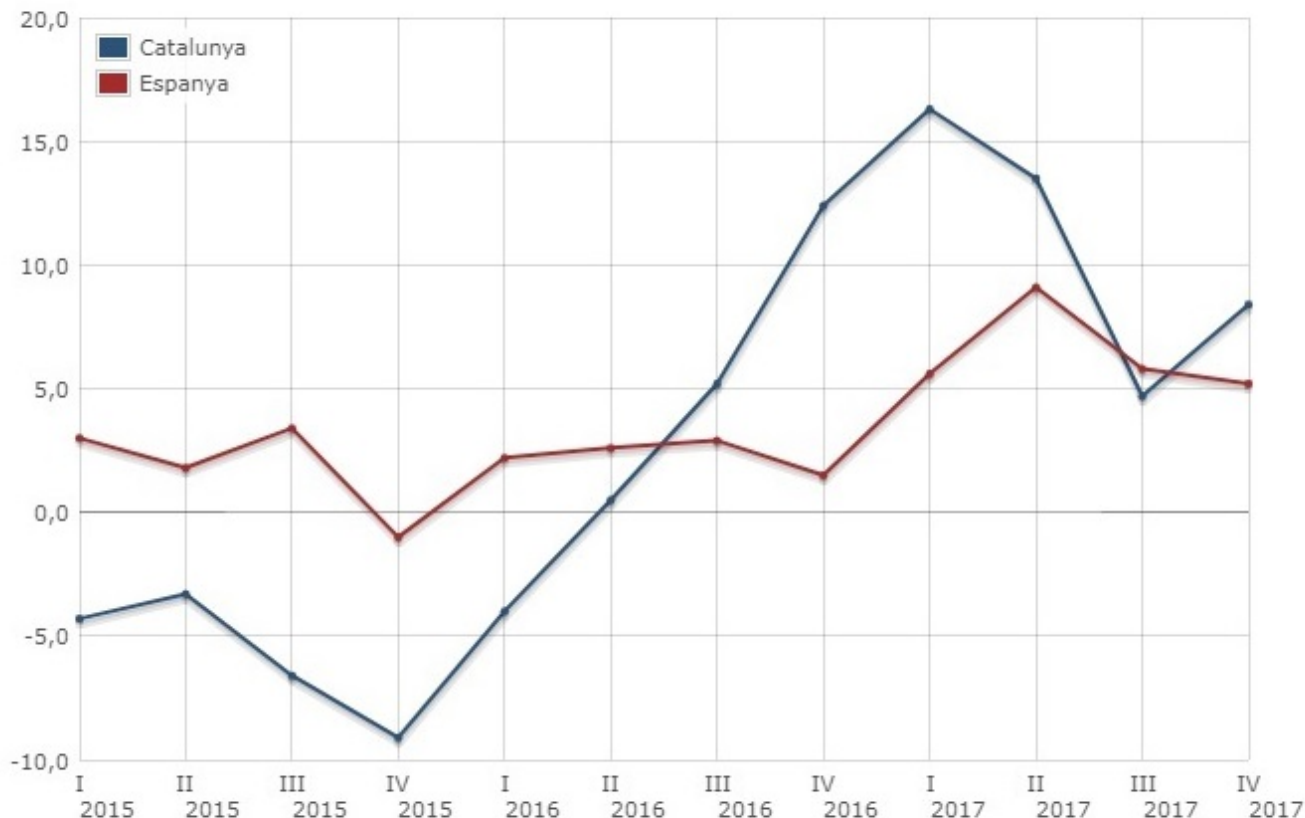

## Població ocupada en el sector cultural. EPA. IV/2017

Publicat per [Centre d'Informació i Documentació \(CIDOC\)](#) [1] el 25/01/2018 - 12:58 | Última modificació:  
13/10/2020 - 13:56

**La població ocupada en el sector cultural a Catalunya** és de 174,6 milers de persones en el quart trimestre del 2017, xifra que es tradueix en una variació interanual del 8,4%. Per sexe, l'ocupació en aquest sector mostra un increment interanual del 8,6% en el cas dels homes i un 8% en el cas de les dones. Per situació professional, la població assalariada puja un 2,8% i la no assalariada puja un 18,7%. **El sector cultural aplega el 5,3% de la població ocupada a Catalunya.** Pel que fa a Espanya, la població ocupada en el sector cultural ha crescut un 5,2% respecte a un any enrere i el percentatge sobre la població ocupada total és del 4%.

Variació interanual de la població ocupada en el sector cultural. Catalunya i Espanya. I 2015-IV 2017

Font: Idescat, a partir de dades de l'Enquesta de població activa de l'INE.

**Variació interanual de la població ocupada en el sector cultural. Per sexe. Catalunya. I 2015-IV 2017**