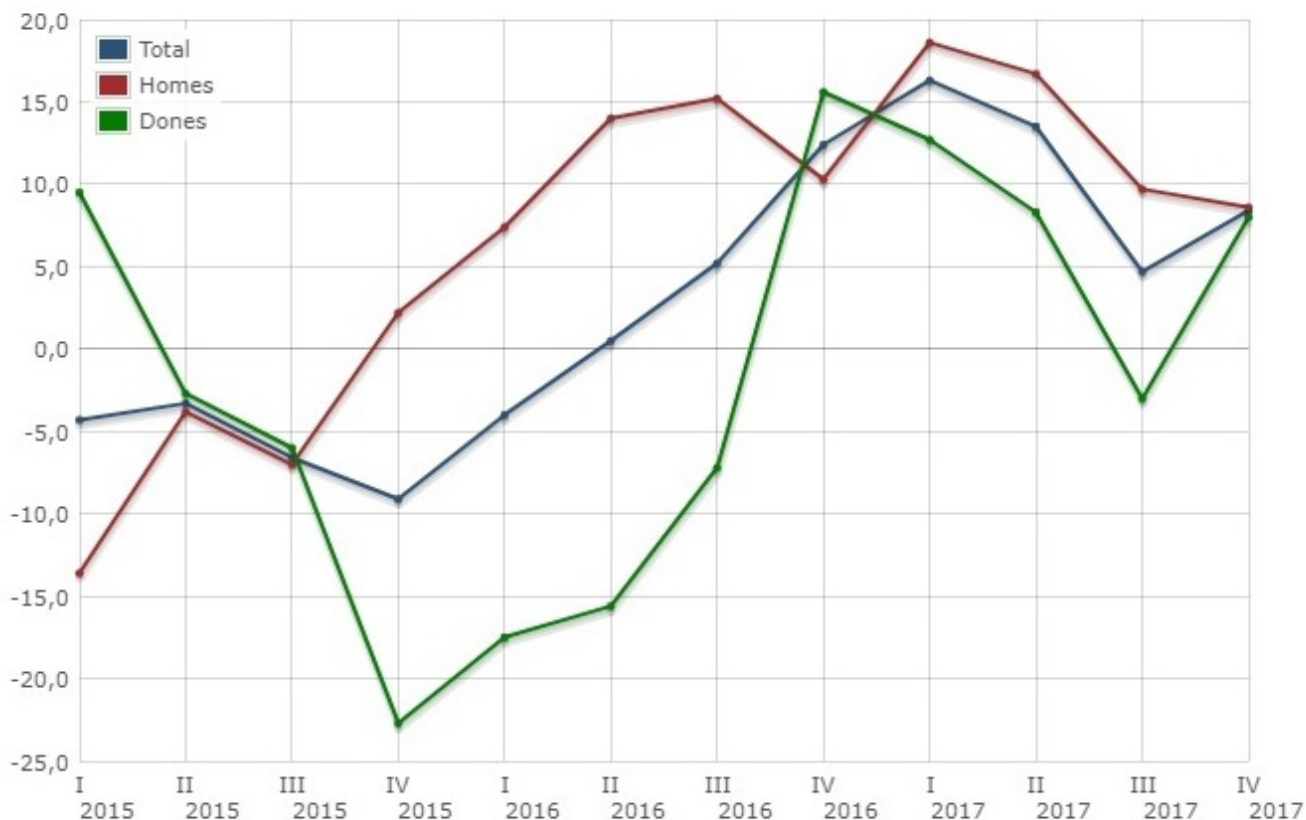

## Població ocupada en el sector cultural. EPA. IV/2017

Publicat per [Centre d'Informació i Documentació \(CIDOC\)](#) [1] el 25/01/2018 - 12:58 | Última modificació:  
13/10/2020 - 13:56

**La població ocupada en el sector cultural a Catalunya** és de 174,6 milers de persones en el quart trimestre del 2017, xifra que es tradueix en una variació interanual del 8,4%. Per sexe, l'ocupació en aquest sector mostra un increment interanual del 8,6% en el cas dels homes i un 8% en el cas de les dones. Per situació professional, la població assalariada puja un 2,8% i la no assalariada puja un 18,7%. **El sector cultural aplega el 5,3% de la població ocupada a Catalunya.** Pel que fa a Espanya, la població ocupada en el sector cultural ha crescut un 5,2% respecte a un any enrere i el percentatge sobre la població ocupada total és del 4%.

Variació interanual de la població ocupada en el sector cultural. Catalunya i Espanya. I 2015-IV 2017

Font: Idescat, a partir de dades de l'Enquesta de població activa de l'INE.

**Variació interanual de la població ocupada en el sector cultural. Per sexe. Catalunya. I 2015-IV 2017**