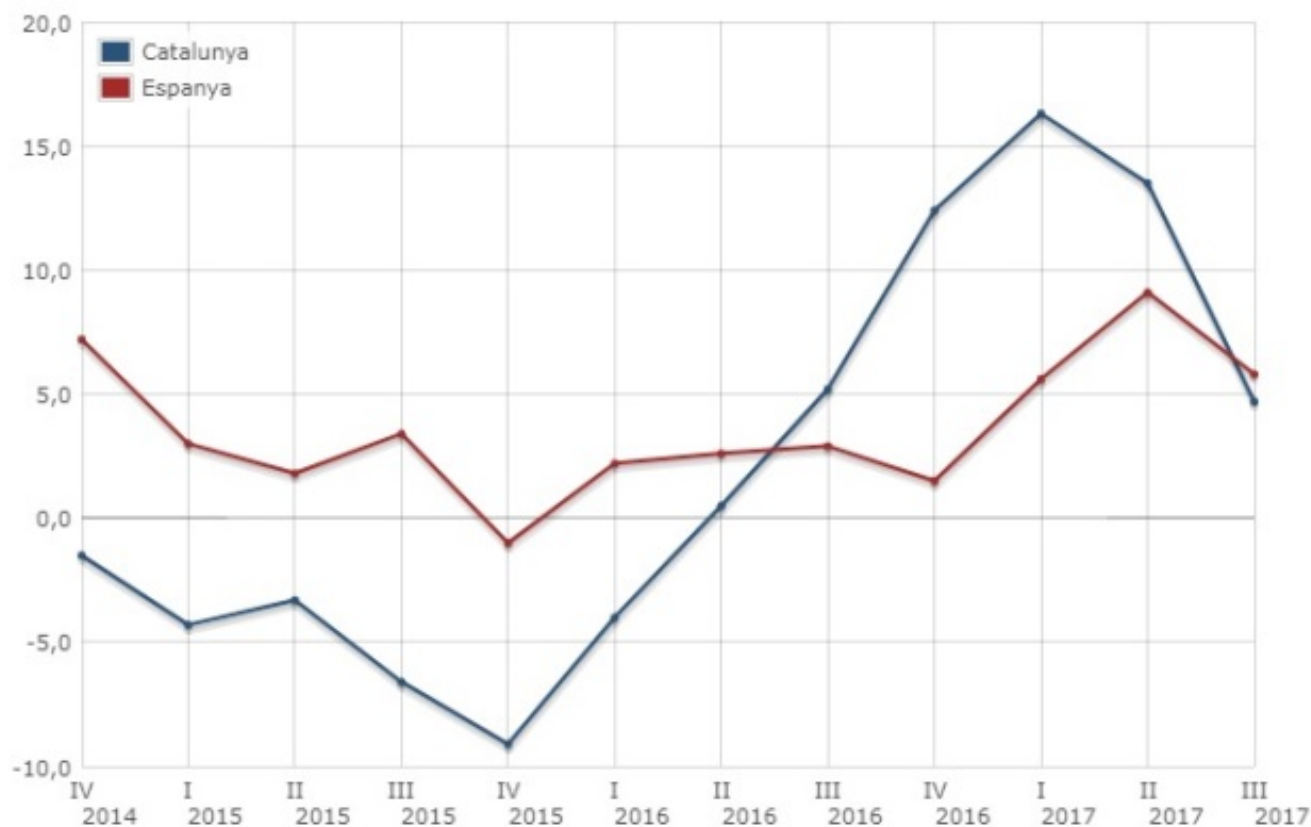

Població ocupada en el sector cultural. EPA. III/2017

Publicat per [Interacció](#) [1] el 26/10/2017 - 12:14 | Última modificació: 13/10/2020 - 15:06

La població ocupada en el sector cultural a Catalunya és de 166 milers de persones en el tercer trimestre del 2017, xifra que es tradueix en una variació interanual del 4,7%. Per sexe, l'ocupació en aquest sector mostra un increment interanual del 9,7 % en el cas dels homes i un descens del 3 % en el cas de les dones. Per situació professional, la població assalariada baixa un 4,5% i la no assalariada puja un 20,4%. **El sector cultural aplega el 5% de la població ocupada a Catalunya.** Pel que fa a Espanya, la població ocupada en el sector cultural ha crescut un 5,8% respecte a un any enrere i el percentatge sobre la població ocupada total és del 4%.

Variació interanual de la població ocupada en el sector cultural. Catalunya i Espanya. IV 2014-III 2017

Font: Idescat, a partir de dades de l'Enquesta de població activa de l'INE.

Variació interanual de la població ocupada en el sector cultural. Catalunya. IV 2014-III 2017