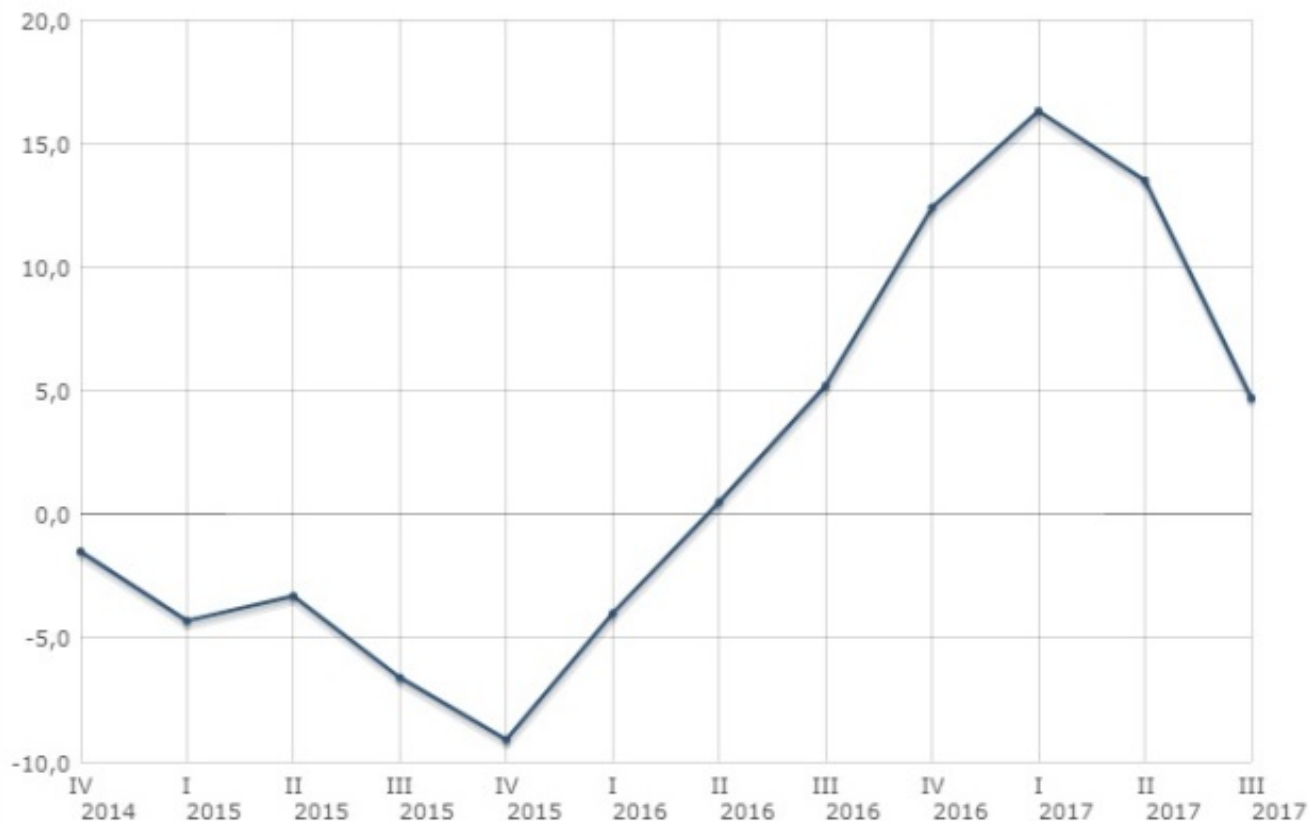

Població ocupada en el sector cultural. EPA. III/2017

Publicat per [Interacció](#) [1] el 26/10/2017 - 12:14 | Última modificació: 13/10/2020 - 15:06

La població ocupada en el sector cultural a Catalunya és de 166 milers de persones en el tercer trimestre del 2017, xifra que es tradueix en una variació interanual del 4,7%. Per sexe, l'ocupació en aquest sector mostra un increment interanual del 9,7 % en el cas dels homes i un descens del 3 % en el cas de les dones. Per situació professional, la població assalariada baixa un 4,5% i la no assalariada puja un 20,4%. **El sector cultural aplega el 5% de la població ocupada a Catalunya.** Pel que fa a Espanya, la població ocupada en el sector cultural ha crescut un 5,8% respecte a un any enrere i el percentatge sobre la població ocupada total és del 4%.

Variació interanual de la població ocupada en el sector cultural. Catalunya i Espanya. IV 2014-III 2017

Font: Idescat, a partir de dades de l'Enquesta de població activa de l'INE.

Variació interanual de la població ocupada en el sector cultural. Catalunya. IV 2014-III 2017