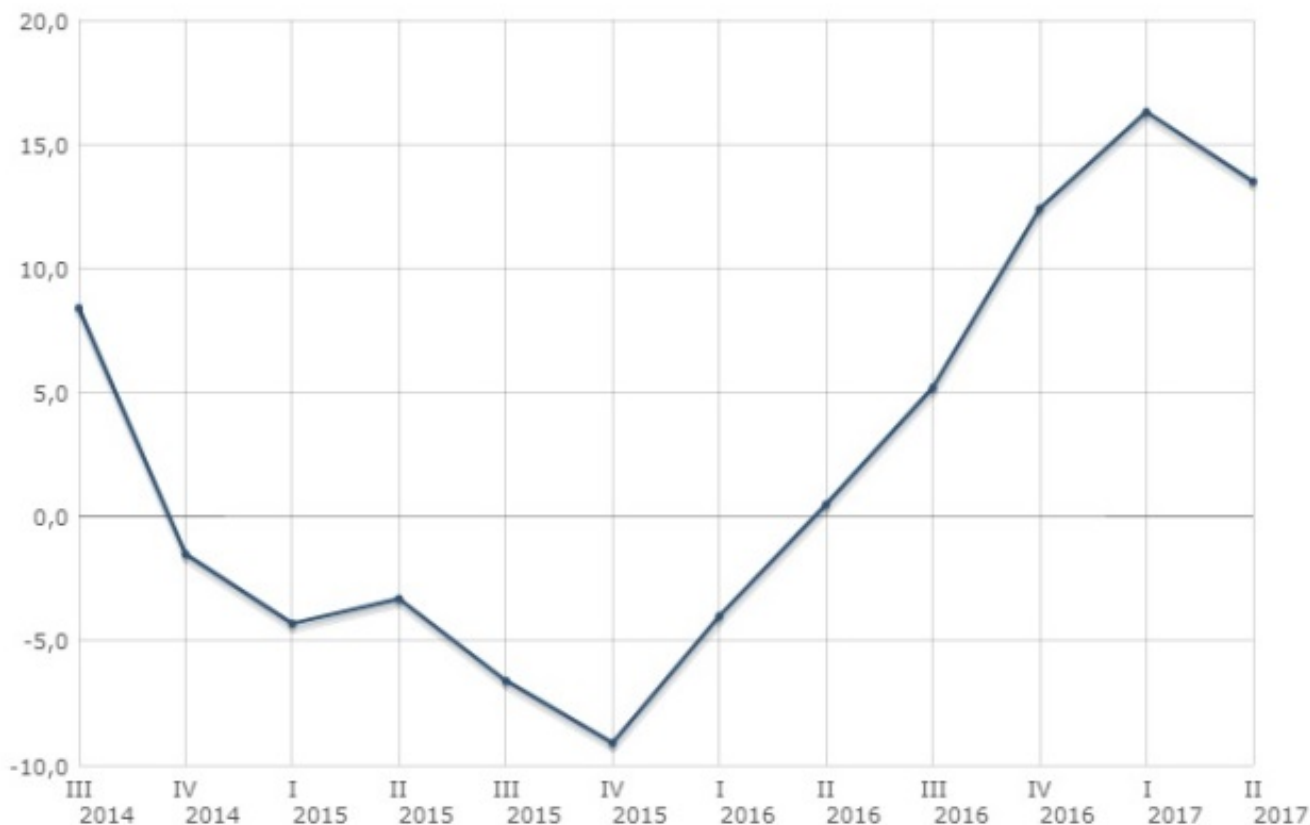

## Població ocupada en el sector cultural. EPA. II/2017

Publicat per [Interacció](#) [1] el 27/07/2017 - 11:45 | Última modificació: 13/10/2020 - 14:59

**La població ocupada en el sector cultural a Catalunya** és de 169,4 milers de persones en el segon trimestre del 2017, xifra que es tradueix en una variació interanual del 13,5%. Per sexe, l'ocupació en aquest sector mostra un increment interanual del 16,7 % en el cas dels homes i un 8,3 % en el cas de les dones. Per situació professional, la població assalariada puja un 9,5 i la no assalariada un 20,1%. **El sector cultural aplega el 5,2% de la població ocupada a Catalunya.** Pel que fa a Espanya, la població ocupada en el sector cultural ha crescut un 9,1% respecte a un any enrere i el percentatge sobre la població ocupada total és del 4,1%.

Variació interanual de la població ocupada en el sector cultural. Catalunya i Espanya. III 2014-II 2017

Font: Idescat, a partir de dades de l'Enquesta de població activa de l'INE.

### Variació interanual de la població ocupada en el sector cultural. Catalunya. III 2014-II 2017

Font: Idescat, a partir de dades de l'Enquesta de població activa de l'INE.

La font estadística de les dades és l'[Enquesta de població activa](#) [2]. L'EPA és una estadística per mostreig de caràcter continu que realitza l'INE [3] amb periodicitat trimestral per a tot el territori espanyol, l'objectiu principal de la qual és conèixer la relació amb l'activitat econòmica de la població. L'Idescat amplia trimestralment els resultats de l'EPA per a l'àmbit de Catalunya.