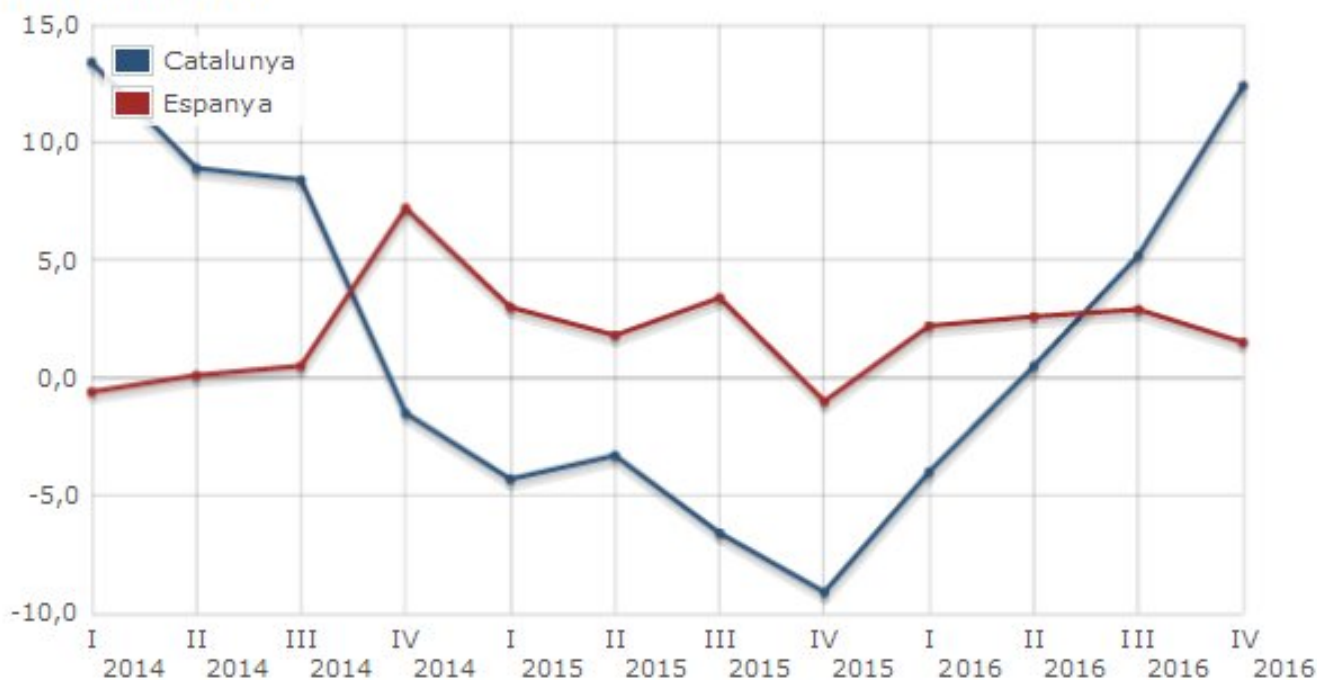

Població ocupada en el sector cultural. EPA. IV/2016

Publicat per [Interacció](#) [1] el 30/01/2017 - 11:52 | Última modificació: 13/10/2020 - 14:08

La població ocupada en el sector cultural a Catalunya és de 161,2 milers de persones en el quart trimestre del 2016, xifra que es tradueix en una variació interanual del 12,4%. Per sexe, l'ocupació en aquest sector mostra un increment interanual del 15,6% en el cas de les dones i un 10,3% en el cas dels homes. Per situació professional, la població assalariada creix un 9,9% i la no assalariada puja un 17,2%. **El sector cultural aplega el 5% de la població ocupada a Catalunya.** Pel que fa a Espanya, la població ocupada en el sector cultural ha crescut un 1,5% respecte a un any enrere i el percentatge sobre la població ocupada total és del 3,9%.

Variació interanual de la població ocupada en el sector cultural. Catalunya i Espanya. I 2014–IV 2016

Font Catalunya: Idescat, a partir de dades de l'enquesta de població activa de l'INE. Font Espanya: INE.

La font estadística de les dades és l'[Enquesta de població activa](#) [2]. L'EPA és una estadística per mostreig de caràcter continu que realitza l'INE [3] amb periodicitat trimestral per a tot el territori espanyol, l'objectiu principal de la qual és conèixer la relació amb l'activitat econòmica de la població. L'Idescat amplia trimestralment els resultats de l'EPA per a l'àmbit de Catalunya.