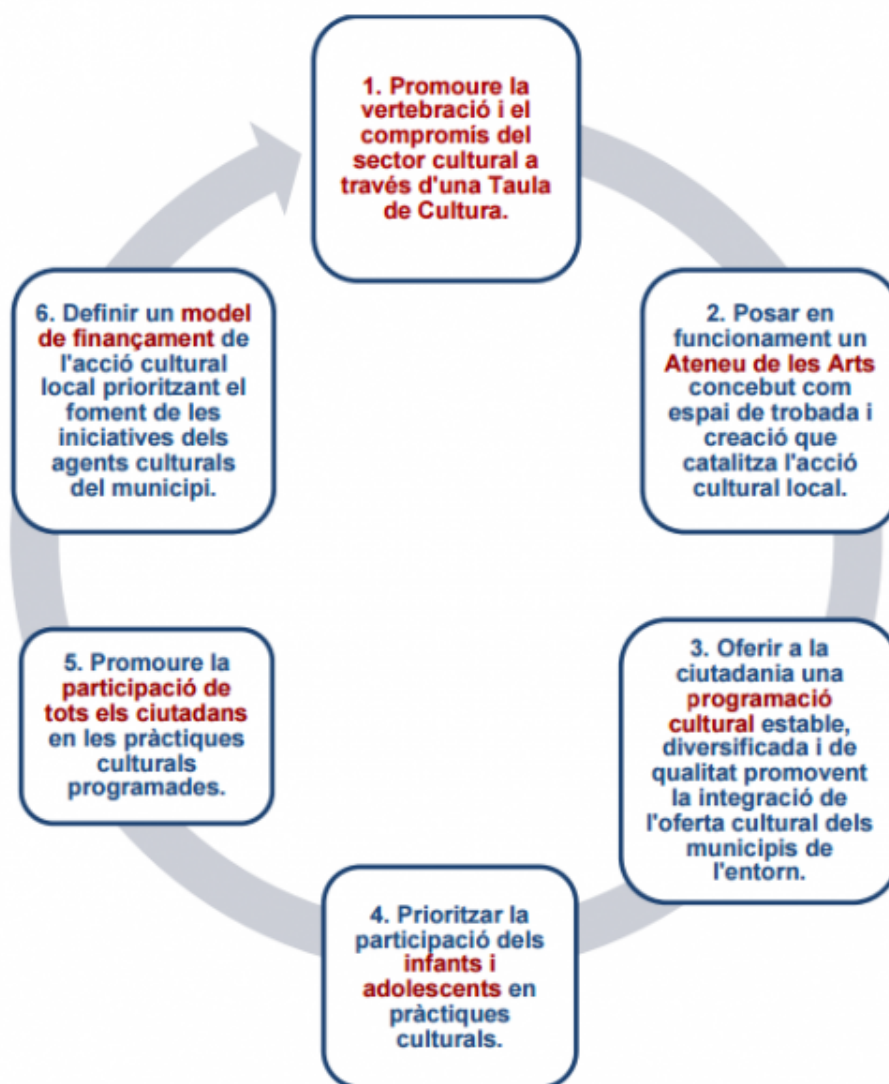

A sol·licitud de l'**Ajuntament de Sant Esteve de Palautordera**, el Centre d'Estudis i Recursos Culturals de la Diputació de Barcelona (CERC) ha coordinat l'**elaboració d'un Pla d'Acció Cultural (PAC)** per al municipi a través de l'encàrrec a [Bissap](#) [4], consultoria especialitzada en planificació estratègica en l'àmbit de la cultura, segons decret de 18 de març del 2016.

En una primera trobada les parts van establir que **els continguts prioritaris** podien ser els següents:

- **La programació cultural del municipi:** establir una lògica i un calendari que integrin tant les propostes dels agents locals (amateurs i professionals) com altres propostes professionals externes. **Explorar la viabilitat d'una programació cultural mancomunada** amb els municipis del corredor de la Tordera.
- **El cicle festiu:** revisar el model actual i la participació dels agents culturals a través de plataformes com la comissió de Festa Major.
- **Les infraestructures culturals del municipi:**
  - Definir un pla d'usos per al teatre.
  - Definir la funció i activitat de les "escoles velles" valorant diferents propostes formulades (espai de joves, casal d'entitats, etc.) o altres que es facin durant el procés.