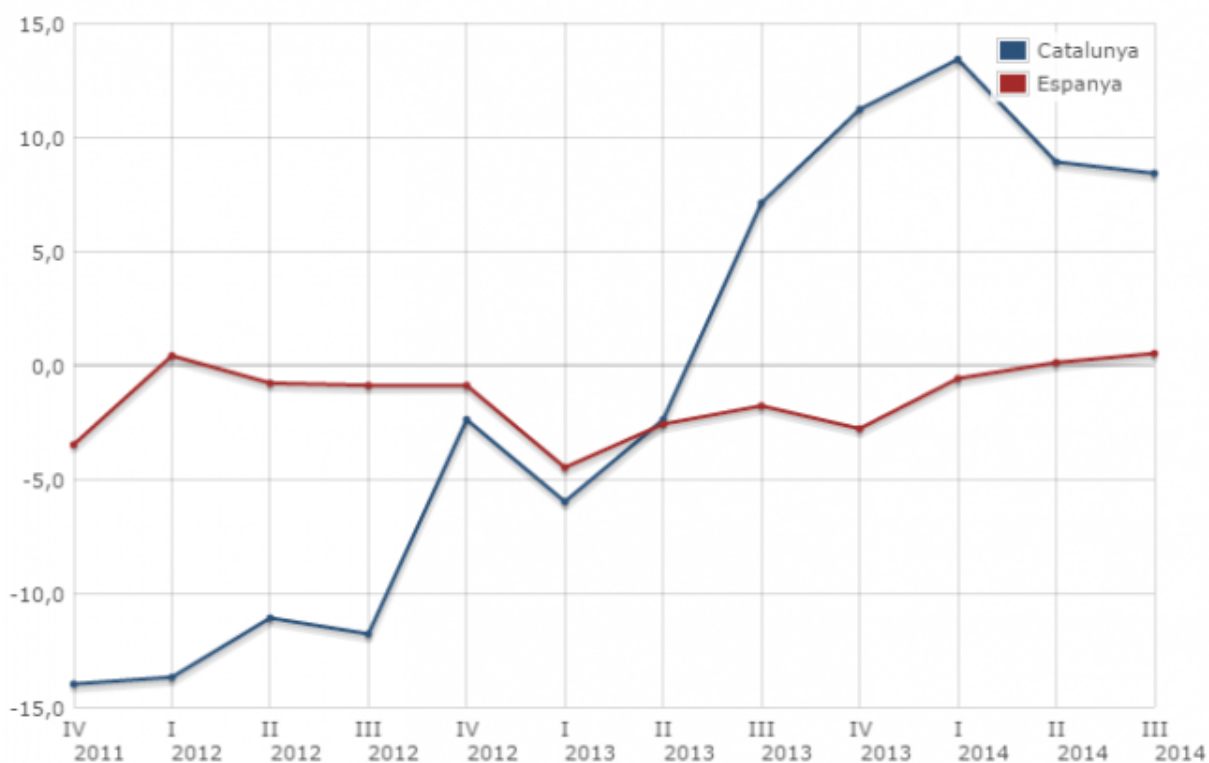

Població ocupada en el sector cultural. EPA. III/2014

Publicat per [Interacció](#) [1] el 23/10/2014 - 15:56 | Última modificació: 13/10/2020 - 14:51

La **població ocupada en el sector cultural** a Catalunya se situa en 188.100 persones al tercer trimestre del 2014, un 1,9% més que al mateix trimestre del 2013, segons l'EPA. La **població ocupada** en aquest sector representa un 6,1% del total de l'ocupació. Per sexe, el sector de la cultura ocupa 113.600 homes i 74.500 dones. El **sector cultural a Espanya** dona feina a un total de 834.200 persones, un 1,9% menys que fa un any, i representa el 4,8% del total de la població ocupada.

Variació interanual de la població ocupada en el sector cultural. Catalunya i Espanya.
IV 2011–III 2014

Font Catalunya: Idescat, a partir de dades de l'Enquesta de població activa de l'INE. Font Espanya: INE.

La font estadística de les dades és l'[Enquesta de població activa](#) [2]. L'EPA és una estadística per mostreig de caràcter continu que realitza l'[INE](#) [3] amb periodicitat trimestral per a tot el territori espanyol, l'objectiu principal de la qual és conèixer la relació amb l'activitat econòmica de la població. L'Idescat amplia trimestralment els resultats de l'EPA per a l'àmbit de Catalunya.