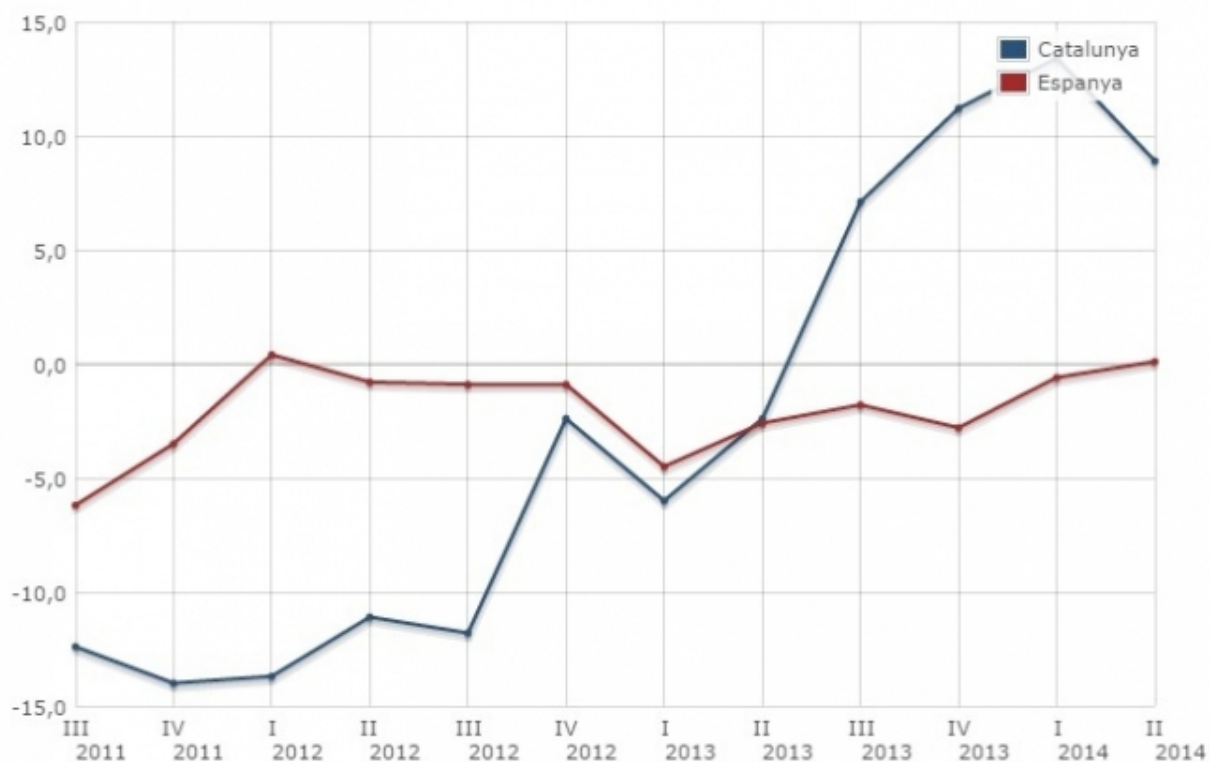

## Població ocupada en el sector cultural. EPA. II/2014

Publicat per [Interacció](#) [1] el 24/07/2014 - 14:41 | Última modificació: 13/10/2020 - 15:19

La **població ocupada en el sector cultural** a Catalunya se situa en 183.000 persones al segon trimestre del 2014, un 9,9% més que al mateix trimestre del 2013, segons l'EPA. La **població ocupada** en aquest sector representa un 6,0% del total de l'ocupació. Per sexe, el sector de la cultura ocupa 110.700 homes i 72.400 dones. El **sector cultural a Espanya** dona feina a un total de 832.900 persones, un 1,0% més que fa un any, i representa el 4,8% del total de la població ocupada.

**Variació interanual de la població ocupada en el sector cultural. Catalunya i Espanya. III 2011-II 2014**

Font Catalunya: Idescat, a partir de dades de l'Enquesta de població activa de l'INE. Font Espanya: INE.

La font estadística de les dades és l'[Enquesta de població activa](#) [2]. L'EPA és una estadística per mostreig de caràcter continu que realitza l'[INE](#) [3] amb periodicitat trimestral per a tot el territori espanyol, l'objectiu principal de la qual és conèixer la relació amb l'activitat econòmica de la població. L'Idescat amplia trimestralment els resultats de l'EPA per a l'àmbit de Catalunya.