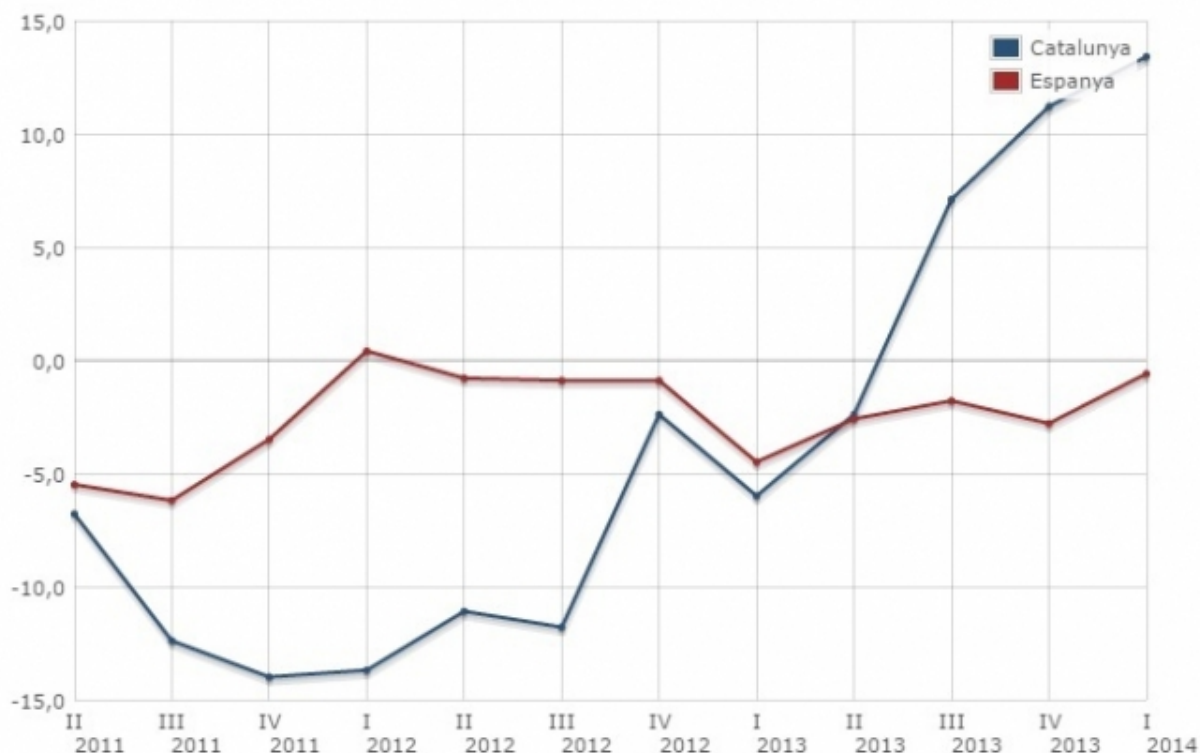

Població ocupada en el sector cultural. EPA. I/2014

Publicat per [Interacció](#) [1] el 29/04/2014 - 14:50 | Última modificació: 13/10/2020 - 15:05

La **població ocupada en el sector cultural** a Catalunya se situa en 182.200 persones al primer trimestre del 2014, un 10,5% més que al mateix trimestre del 2013, segons l'EPA. La **població ocupada** en aquest sector representa un 6,2% del total de l'ocupació. Per sexe, el sector de la cultura ocupa 118.600 homes i 63.700 dones. El **sector cultural a Espanya** dona feina a un total de 820.800 persones, un 2,0% menys que fa un any, i representa el 4,8% del total de la població ocupada.

Variació interanual de la població ocupada en el sector cultural. Catalunya i Espanya.
II 2011-I 2014

Font Catalunya: Idescat, a partir de dades de l'Enquesta de població activa de l'INE. Font Espanya: INE.