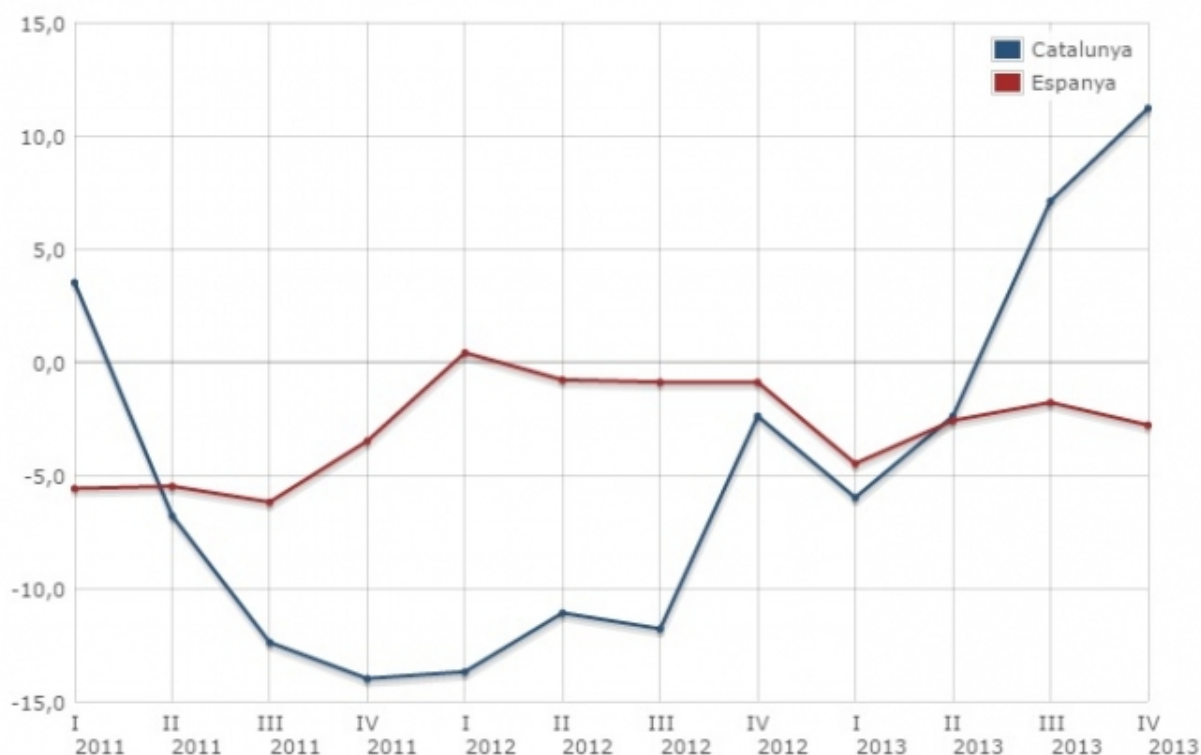

Població ocupada en el sector cultural. EPA. IV/2013

Publicat per [Interacció](#) [1] el 23/01/2014 - 13:59 | Última modificació: 13/10/2020 - 14:01

La **població ocupada en el sector cultural** a Catalunya se situa en 178.500 persones al quart trimestre del 2013, un 11,6% més que al mateix trimestre del 2012, segons l'EPA. La **població ocupada** en aquest sector representa un 6,2% del total de l'ocupació. Per sexe, el sector de la cultura ocupa 113.400 homes i 65.100 dones. El **sector cultural a Espanya** dona feina a un total de 803.600 persones, un 1,9% menys que fa un any, i representa el 4,8% del total de la població ocupada.

Variació interanual de la població ocupada en el sector cultural. Catalunya i Espanya.
I 2011-IV 2013

Font Catalunya: Idescat, a partir de dades de l'Enquesta de població activa de l'INE. Font Espanya: INE.

La font estadística de les dades és l'[Enquesta de població activa](#) [2]. L'EPA és una estadística per mostreig de caràcter continu que realitza l'[INE](#) [3] amb periodicitat trimestral per a tot el territori espanyol, l'objectiu principal de la qual és conèixer la relació amb l'activitat econòmica de la població. L'Idescat amplia trimestralment els resultats de l'EPA per a l'àmbit de Catalunya.