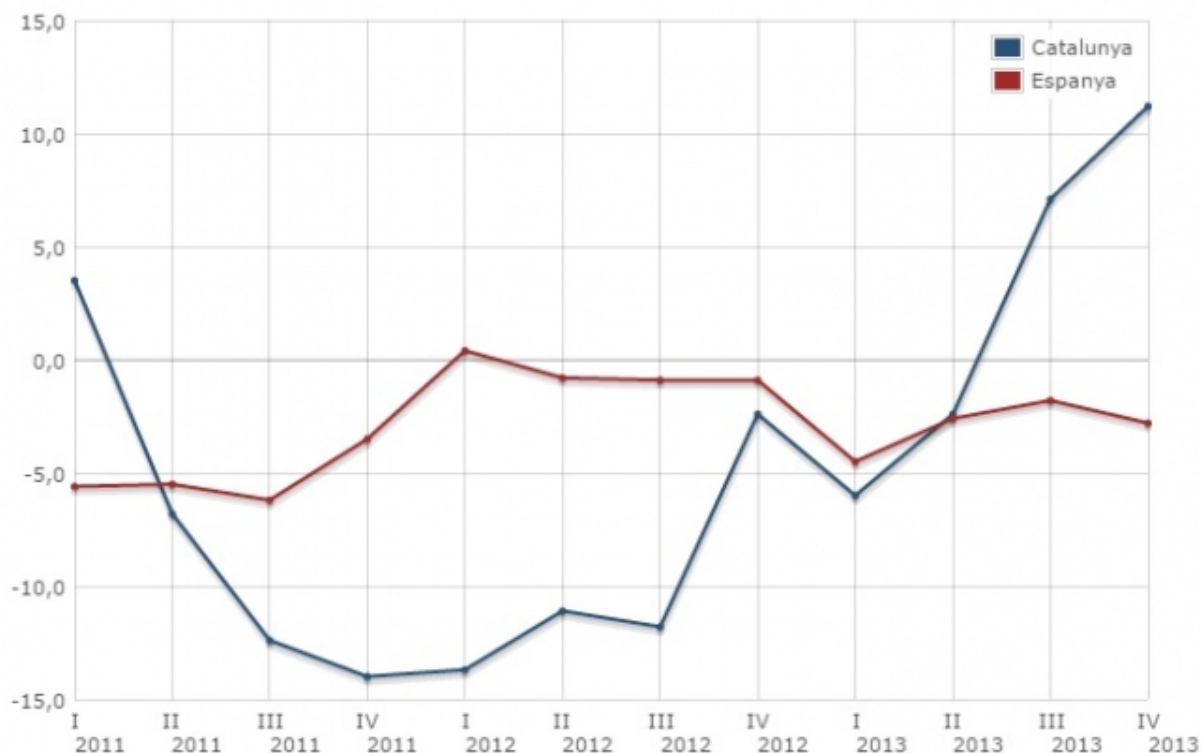

## Població ocupada en el sector cultural. EPA. IV/2013

Publicat per [Interacció](#) [1] el 23/01/2014 - 14:59 | Última modificació: 13/10/2020 - 15:01

La **població ocupada en el sector cultural** a Catalunya se situa en 178.500 persones al quart trimestre del 2013, un 11,6% més que al mateix trimestre del 2012, segons l'EPA. La **població ocupada** en aquest sector representa un 6,2% del total de l'ocupació. Per sexe, el sector de la cultura ocupa 113.400 homes i 65.100 dones. El **sector cultural a Espanya** dona feina a un total de 803.600 persones, un 1,9% menys que fa un any, i representa el 4,8% del total de la població ocupada.

Variació interanual de la població ocupada en el sector cultural. Catalunya i Espanya.  
I 2011-IV 2013

Font Catalunya: Idescat, a partir de dades de l'Enquesta de població activa de l'INE. Font Espanya: INE.

La font estadística de les dades és l'[Enquesta de població activa](#) [2]. L'EPA és una estadística per mostreig de caràcter continu que realitza l'[INE](#) [3] amb periodicitat trimestral per a tot el territori espanyol, l'objectiu principal de la qual és conèixer la relació amb l'activitat econòmica de la població. L'Idescat amplia trimestralment els resultats de l'EPA per a l'àmbit de Catalunya.