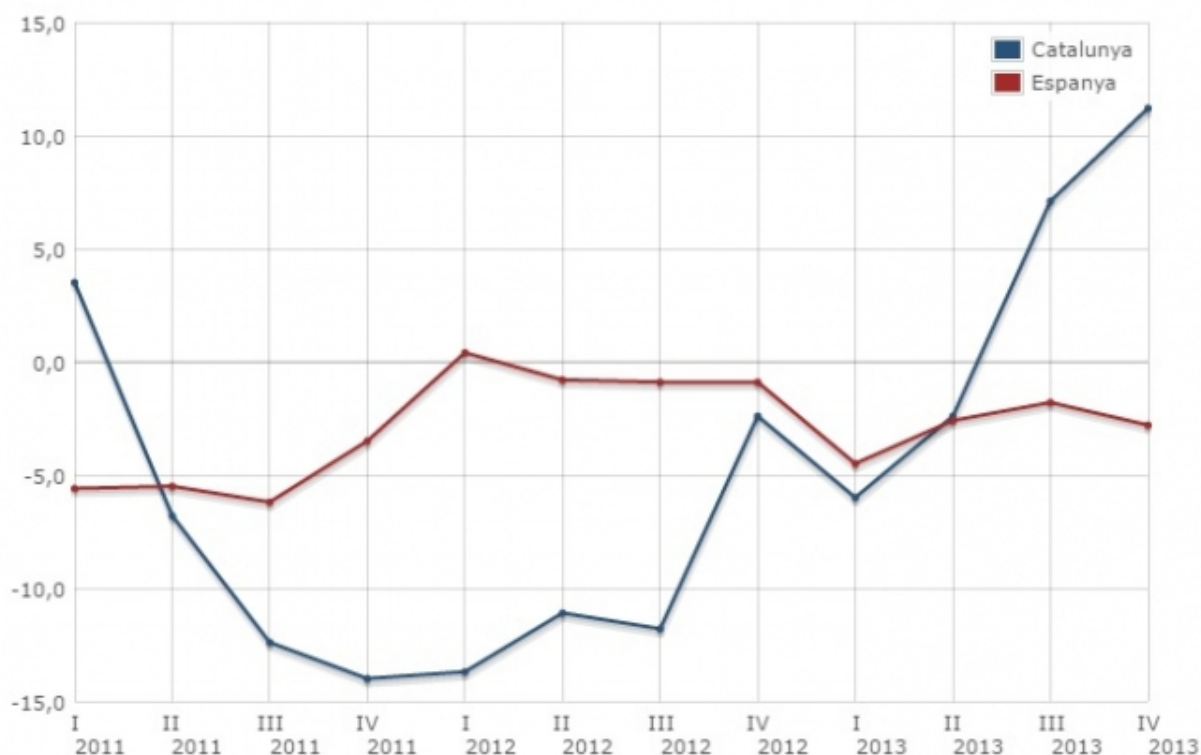

Població ocupada en el sector cultural. EPA. IV/2013

Publicat per [Interacció](#) [1] el 23/01/2014 - 13:59 | Última modificació: 13/10/2020 - 14:01

La **població ocupada en el sector cultural** a Catalunya se situa en 178.500 persones al quart trimestre del 2013, un 11,6% més que al mateix trimestre del 2012, segons l'EPA. La **població ocupada** en aquest sector representa un 6,2% del total de l'ocupació. Per sexe, el sector de la cultura ocupa 113.400 homes i 65.100 dones. El **sector cultural a Espanya** dona feina a un total de 803.600 persones, un 1,9% menys que fa un any, i representa el 4,8% del total de la població ocupada.

Variació interanual de la població ocupada en el sector cultural. Catalunya i Espanya. I 2011-IV 2013

Font Catalunya: Idescat, a partir de dades de l'Enquesta de població activa de l'INE. Font Espanya: INE.

La font estadística de les dades és l'[Enquesta de població activa](#) [2]. L'EPA és una estadística per mostreig de caràcter continu que realitza l'[INE](#) [3] amb periodicitat trimestral per a tot el territori espanyol, l'objectiu principal de la qual és conèixer la relació amb l'activitat econòmica de la població. L'Idescat amplia trimestralment els resultats de l'EPA per a l'àmbit de Catalunya.