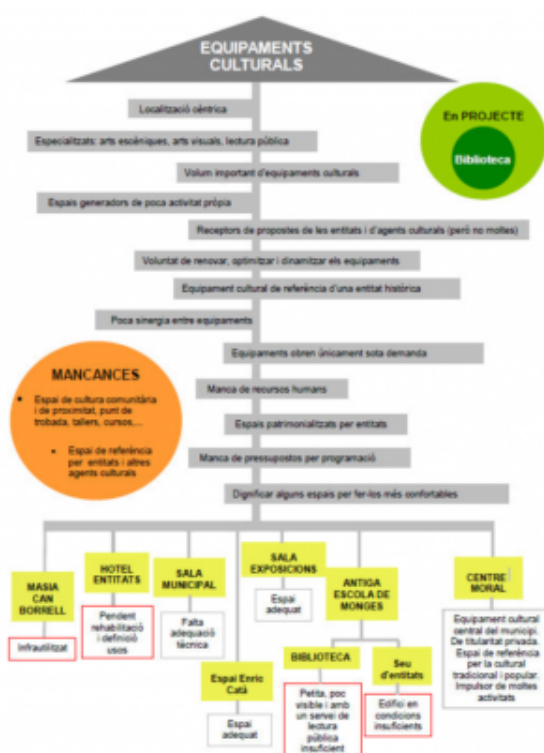

Arenys de Munt. arenysdemunt.cat

El document s'estructura en tres parts: un diagnòstic general del municipi i la seva realitat cultural, el projecte del centre cívic i el seu pla d'usos i de gestió. El primer bloc, el **diagnòstic de situació**, recull les dades sociodemogràfiques i el mapatge d'espais i organitzacions culturals del municipi, elements essencials per al desenvolupament d'aquest pla d'usos.

Amb l'objectiu de concretar les necessitats actuals de la població i les entitats culturals, aquest diagnòstic actualitza les dades del pla d'equipaments de 2016, que plantejava remodelacions en diversos equipaments culturals d'Arenys de Munt per adaptar-se als estàndards establerts pel Pla d'Equipaments Culturals de Catalunya (PECCat), entre els quals s'identificava la **reconversió de l'hotel d'entitats en el nou centre cívic** Can Mallol de la Torre.

Conclusions del Pla d'Equipaments Culturals d'Arenys de Munt (2016)

El segon bloc, dedicat al **projecte del centre cívic**, analitza el projecte d'adequació i reforma de l'edifici en línia amb la identificació dels possibles usos de l'equipament que s'identifiquen al següent apartat. El **pla d'usos i de gestió de l'equipament**, per tant, se centra a proposar una estructura d'organització – a partir d'un model de gestió directa –, a concretar els usos dels espais i els criteris de programació i presenta una aproximació a la valoració econòmica dels seus costos.

Els **principals objectius** del centre cívic són contribuir, des de les seves dimensions cultural i social, al desenvolupament cultural de la població i fomentar la cohesió social entre la ciutadania d'Arenys de Munt, i especialment dels veïns i veïnes del barri.